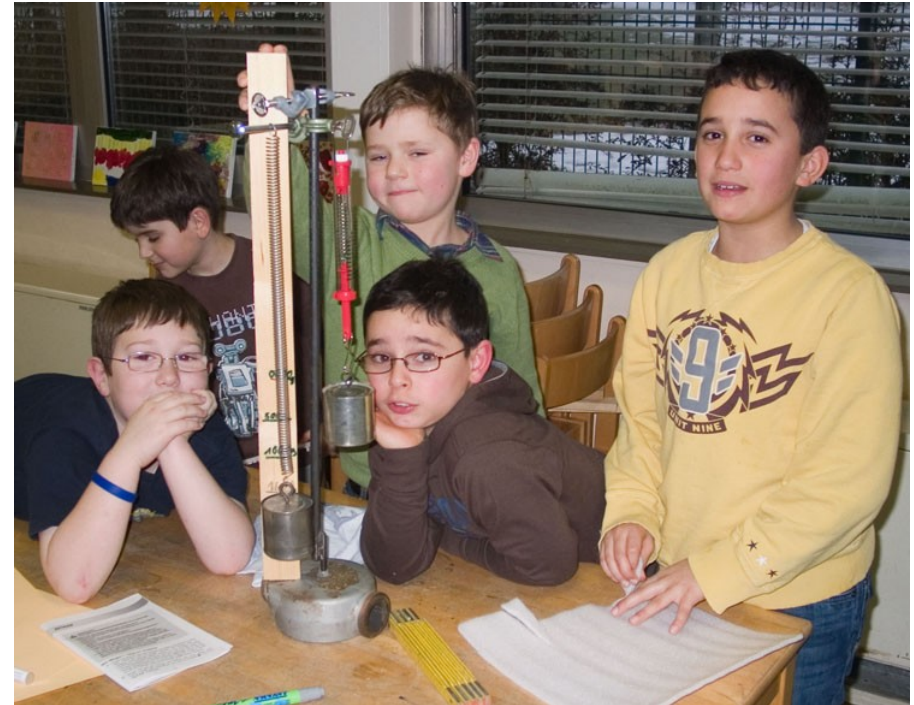

# WiTechWi-Spielmobil-Experimentieren

Experimentieren mit Dingen,  
die uns täglich umgeben,

beim Spielmobil der Stadt Schwalbach a.Ts.  
am Dienstagnachmittag  
während des Februar-März-Programms 2010,  
angeleitet durch Mitglieder des Arbeitskreises  
Wissenschaft-Technologie-Wirtschaft (WiTechWi)  
der Kulturkreisgesellschaft Schwalbach a.Ts.

## WiTechWi-Spielmobil-Experimentieren

Gewinnen von Rotkrautsaft  
als Indikator zum Anzeigen  
von sauren (Zitronensäure, Essig)  
und basischen (Backpulver, Seife)  
Substanzen

# WiTechWi-Spielmobil-Experimentieren

← Schiffchen  
mit Campher-Antrieb

↙ Eigenbau und Test  
einer Federwaage